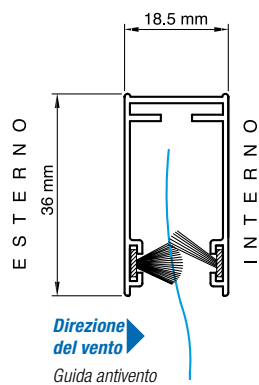

Direzione
del vento
Guida antivento