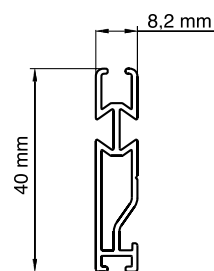

### Dimensioni massime consigliate

Larghezza: 1600 mm - Altezza: 1700 mm

- Guide fornite con speciale spazzolino antivento.
- Fuori dalle misure consigliate non verrà fornita nessuna garanzia tecnica sul funzionamento del prodotto.

### Misure Sezioni

*a richiesta*  
Clip fissaggio cassetto

Direzione  
del vento  
Guida antivento

Barra maniglia

*A richiesta*  
spazzolino superiore  
Cassetto