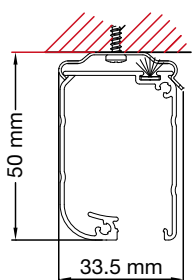

### Dimensioni massime consigliate

Larghezza: 1600 mm - Altezza: 1700 mm

- Guide fornite con speciale spazzolino antivento.
- Fuori dalle misure consigliate non verrà fornita nessuna garanzia tecnica sul funzionamento del prodotto.

### Misure Sezioni

*a richiesta*  
Clip fissaggio cassetto

Direzione  
del vento  
Guida antivento

Barra maniglia

*A richiesta*  
spazzolino superiore  
Cassetto