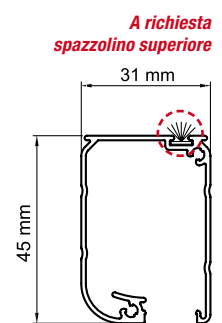

### Dimensioni massime consigliate

Larghezza: 1600 mm - Altezza: 1700 mm

- Guide fornite con speciale spazzolino antivento.
- Fuori dalle misure consigliate non verrà fornita nessuna garanzia tecnica sul funzionamento del prodotto.

### Misure Sezioni

*a richiesta*  
Clip fissaggio cassetto

Direzione  
del vento  
Guida antivento

Barra maniglia

*A richiesta*  
spazzolino superiore  
Cassetto