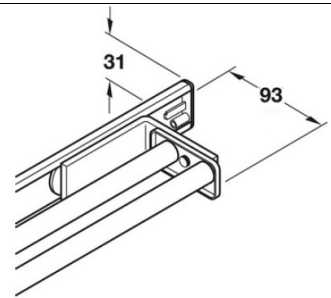

BIANCO

DI05XX400

SUPPORTI PER TAMBURATO

COLORE	GRIGIO-NERO
	SET 4 PEZZI

ACCESSORI

SETAC110A PORTASCARPE ESTENSIBILE
DA MM 56 A 100—TRASPARENTE/ARGENTO

PORTASCARPE ESTENSIBILE
ART 111 MISURE MM 45-75
ART 112 MISURE MM 80-110

GUARNITURA PER PORTASCARPE NYLON BIANCO
89214719 1 SCOMPARTO
89214742 2 SCOMPARTI

Versione 1 ripiano
Profondità di montaggio min mm 189
Altezza di montaggio min mm 265

Versione 2 ripiani
Profondità di montaggio min mm 255
Altezza di montaggio min mm 310

ACCESSORI

SSNBP161A PORTACRAVATTE ESTRAIBILE A 32 POSTI
COLORE ALLUM./TRASPARENTE

PORPTSEX PORTAPANTALONI ESTENSIBILE
DA MM 620 A 1000 TRASP/ALLUMINIO

ART. 51051924 PORTASCIUGAMANI ESTRAIBILI
IN ALLUMINIO ANODIZZATO ARGENTO
LUNGHEZZA MM 330

ART. 753 ESTRAIBILI PER ARMADIO

MISURA	MM 300-350-400-450
--------	--------------------