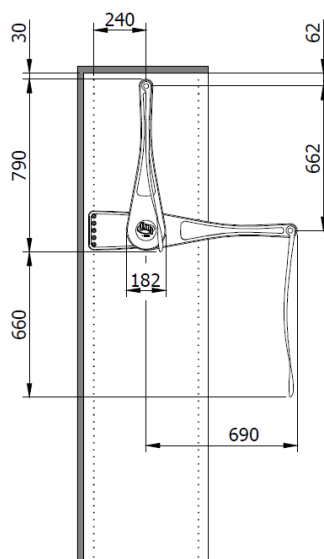

ALTEZZA REGOLABILE DA MM 65/80—84/112

ART. 162C REGGITUBO ZAMA A TERMINALE CHIUSO

FINITURA	CROMATO LUCIDO
----------	----------------

ALTEZZA REGOLABILE DA MM 65/80

ART. 196 REGGITUBO ZAMA PER TUBO TONDO D.18

NERO - NICHELATO
SE08LA100 cm 77-120

BIANCO - BIANCO
SE08LA404 cm 77-120

GRIGIO - GRIGIO
SE08LAGA0 cm 77-120

APPENDIABITI SALISCENDI-ACCESSORI

SERVETTO ONLY

PORTABITI SALISCENDI OLEODINAMICO
PER ARMADI PORTATA KG 12

MISURA REGOLABILE	DA MM 73 A 119
FINITURE	NICHEL/BEIGE
CONFEZIONE	PZ 1

SERVETTO PROFESSIONAL

PORTABITI SALISCENDI OLEODINAMICO
PER ARMADI PORTATA KG 15

MISURE	DA MM 870 A MM 1190
FINITURE	NICHEL/NERO
CONFEZIONE	PZ 1