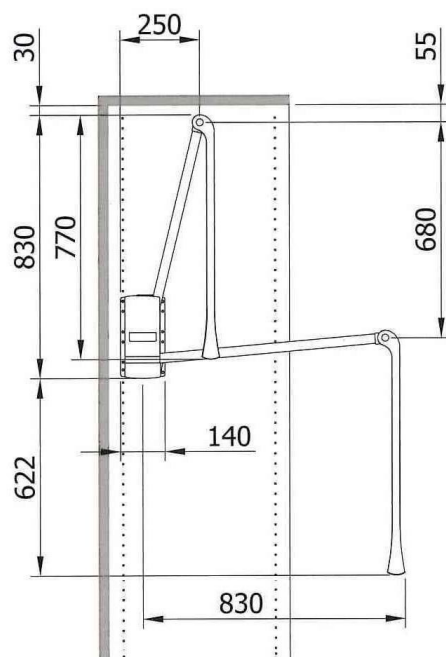

ALTEZZA REGOLABILE DA MM 65/80—84/112

ART. 162C REGGITUBO ZAMA A TERMINALE CHIUSO

FINITURA	CROMATO LUCIDO
----------	----------------

ALTEZZA REGOLABILE DA MM 65/80

ART. 196 REGGITUBO ZAMA PER TUBO TONDO D.18

NERO - NICHELATO
SE08LA100 cm 77-120

BIANCO - BIANCO
SE08LA404 cm 77-120

GRIGIO - GRIGIO
SE08LAGA0 cm 77-120

APPENDIABITI SALISCENDI-ACCESSORI

SERVETTO ONLY

PORTABITI SALISCENDI OLEODINAMICO
PER ARMADI PORTATA KG 12

MISURA REGOLABILE	DA MM 73 A 119
FINITURE	NICHEL/BEIGE
CONFEZIONE	PZ 1

SERVETTO PROFESSIONAL

PORTABITI SALISCENDI OLEODINAMICO
PER ARMADI PORTATA KG 15

MISURE	DA MM 870 A MM 1190
FINITURE	NICHEL/NERO
CONFEZIONE	PZ 1