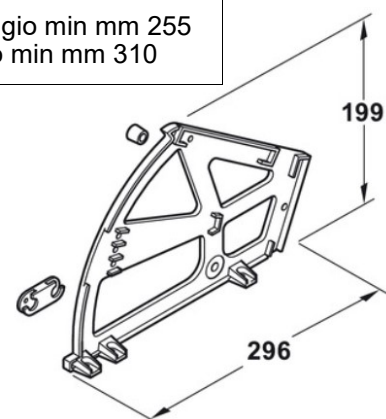

BIANCO

DI05XX400

SUPPORTI PER TAMBURATO

COLORE	GRIGIO-NERO
	SET 4 PEZZI

ACCESSORI

SETAC110A PORTASCARPE ESTENSIBILE
DA MM 56 A 100—TRASPARENTE/ARGENTO

PORTASCARPE ESTENSIBILE
ART 111 MISURE MM 45-75
ART 112 MISURE MM 80-110

GUARNITURA PER PORTASCARPE NYLON BIANCO
89214719 1 SCOMPARTO
89214742 2 SCOMPARTI

Versione 1 ripiano
Profondità di montaggio min mm 189
Altezza di montaggio min mm 265

Versione 2 ripiani
Profondità di montaggio min mm 255
Altezza di montaggio min mm 310