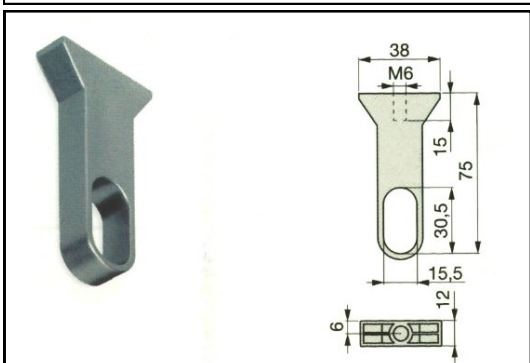

TUBI APPENDIABILI

ART. M709 TUBO OVALE FERRO
MM 30X15 SP 0,8

FINITURE	CROMATO LUCIDO OTTONATO LUCIDO
	BARRE DA MM 3000

ART. 622 TUBO OVALE ALLUMINIO ANODIZZATO
RIGATO MM 30X15

	BARRE DA MM 2350
--	------------------

ART. 312 REGGITUBO CENTRALE NYLON

FINITURA	CROMATO OPACO
----------	---------------

ART. 60073P TAPPO PER TUBO OVALE 30X15

FINITURA	CROMATO
----------	---------

ACCESSORI PER TUBI APPENDIABILI

ART. 60032 REGGITUBO ANGOLARE NYLON