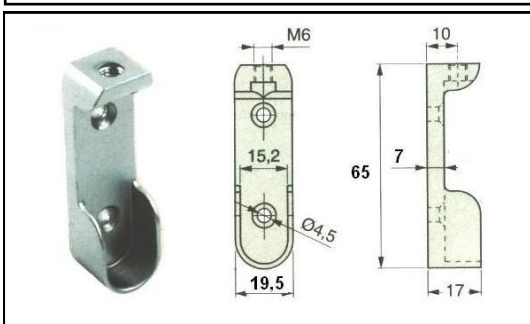

TUBI APPENDIABILI

ART. M709 TUBO OVALE FERRO
MM 30X15 SP 0,8

FINITURE	CROMATO LUCIDO OTTONATO LUCIDO
	BARRE DA MM 3000

ART. 622 TUBO OVALE ALLUMINIO ANODIZZATO
RIGATO MM 30X15

	BARRE DA MM 2350
--	------------------