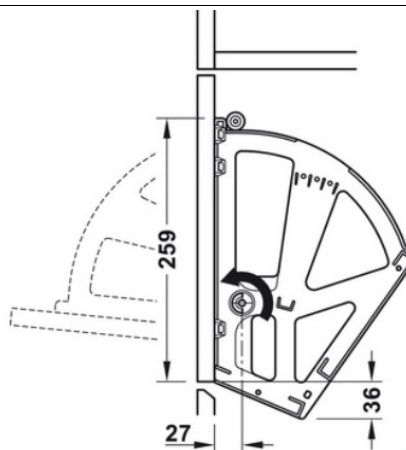

BIANCO

DI05XX400

SUPPORTI PER TAMBURATO

COLORE	GRIGIO-NERO
	SET 4 PEZZI

ACCESSORI

SETAC110A PORTASCARPE ESTENSIBILE
DA MM 56 A 100—TRASPARENTE/ARGENTO

PORTASCARPE ESTENSIBILE
ART 111 MISURE MM 45-75
ART 112 MISURE MM 80-110

GUARNITURA PER PORTASCARPE NYLON BIANCO
89214719 1 SCOMPARTO
89214742 2 SCOMPARTI

Versione 1 ripiano
Profondità di montaggio min mm 189
Altezza di montaggio min mm 265

Versione 2 ripiani
Profondità di montaggio min mm 255
Altezza di montaggio min mm 310

ART. 753 ESTRAIBILI PER ARMADIO

MISURA	MM 300-350-400-450
--------	--------------------