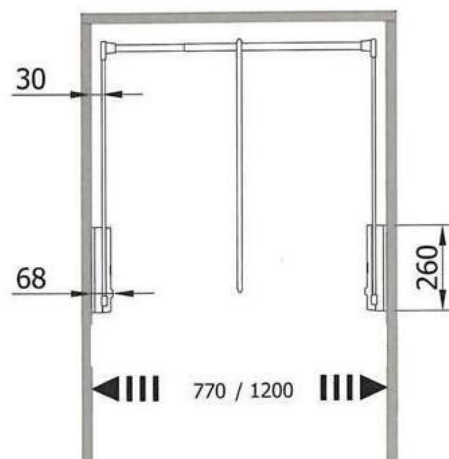

APPENDIABITI SERVETTO

SERVETTO 2004 PORTABITI SALISCENDI OLEODINAMICO PER ARMADI CON PORTATA KG 10