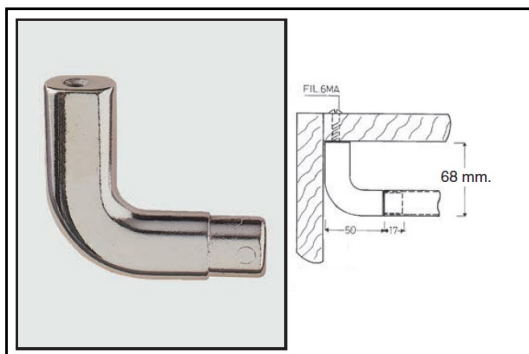

ART. 737 REGGITUBO LATERALE IN ZAMA

FINITURA	CROMATO LUCIDO