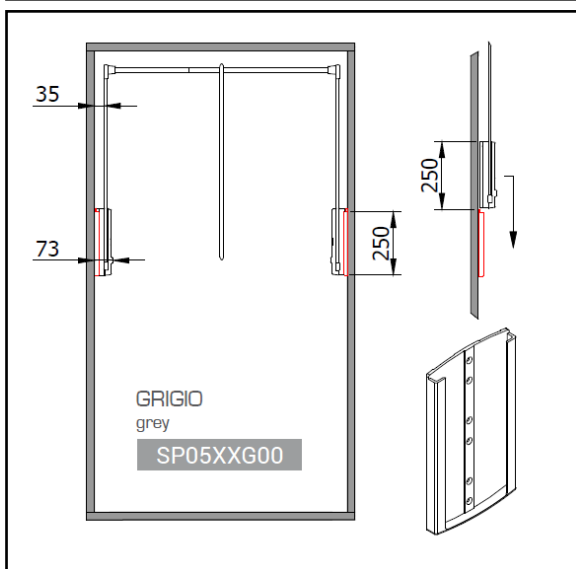

COPPIA TASCHE

COLORE	GRIGIO
	SET 2 PEZZI