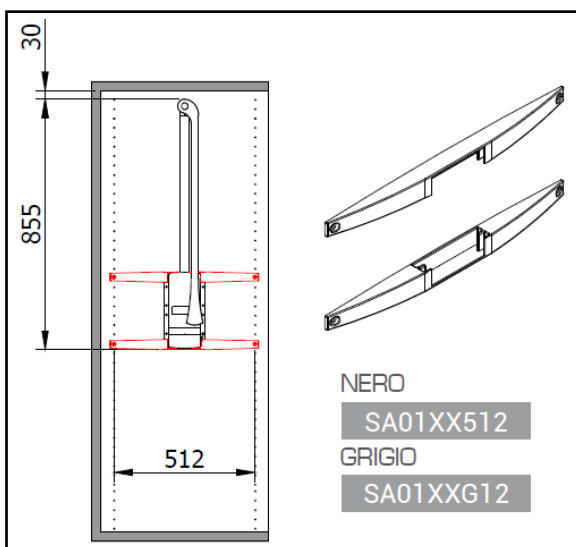

BIANCO

DI05XX400

SUPPORTI PER TAMBURATO

COLORE	GRIGIO-NERO
	SET 4 PEZZI

ACCESSORI

SETAC110A PORTASCARPE ESTENSIBILE
DA MM 56 A 100—TRASPARENTE/ARGENTO

PORTASCARPE ESTENSIBILE
ART 111 MISURE MM 45-75
ART 112 MISURE MM 80-110