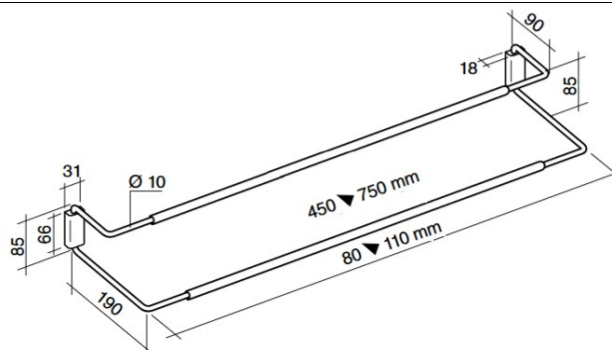

BIANCO

DI05XX400

SUPPORTI PER TAMBURATO

COLORE	GRIGIO-NERO
	SET 4 PEZZI

ACCESSORI

SETAC110A PORTASCARPE ESTENSIBILE
DA MM 56 A 100—TRASPARENTE/ARGENTO

PORTASCARPE ESTENSIBILE
ART 111 MISURE MM 45-75
ART 112 MISURE MM 80-110

GUARNITURA PER PORTASCARPE NYLON BIANCO
89214719 1 SCOMPARTO
89214742 2 SCOMPARTI

Versione 1 ripiano
Profondità di montaggio min mm 189
Altezza di montaggio min mm 265

Versione 2 ripiani
Profondità di montaggio min mm 255
Altezza di montaggio min mm 310