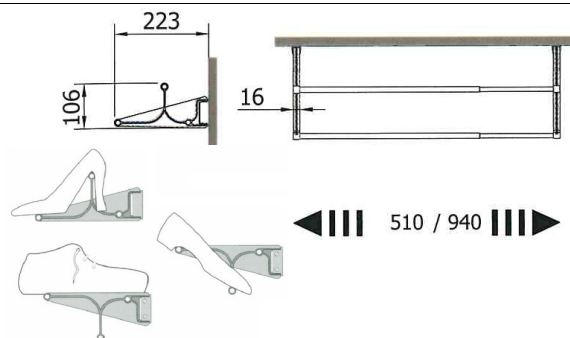

BIANCO

DI05XX400

SUPPORTI PER TAMBURATO

COLORE	GRIGIO-NERO
	SET 4 PEZZI

ACCESSORI

SETAC110A PORTASCARPE ESTENSIBILE
DA MM 56 A 100—TRASPARENTE/ARGENTO

PORTASCARPE ESTENSIBILE
ART 111 MISURE MM 45-75
ART 112 MISURE MM 80-110

GUARNITURA PER PORTASCARPE NYLON BIANCO
89214719 1 SCOMPARTO
89214742 2 SCOMPARTI

Versione 1 ripiano
Profondità di montaggio min mm 189
Altezza di montaggio min mm 265

Versione 2 ripiani
Profondità di montaggio min mm 255
Altezza di montaggio min mm 310