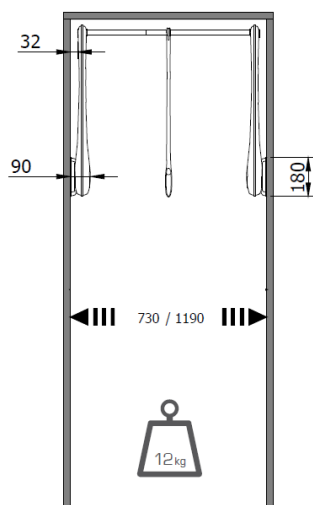

NERO - NICHELATO
SE08LA100 cm 77-120

BIANCO - BIANCO
SE08LA404 cm 77-120

GRIGIO - GRIGIO
SE08LAGA0 cm 77-120

APPENDIABITI SALISCENDI-ACCESSORI

SERVETTO ONLY

PORTABITI SALISCENDI OLEODINAMICO
PER ARMADI PORTATA KG 12

MISURA REGOLABILE	DA MM 73 A 119
FINITURE	NICHEL/BEIGE
CONFEZIONE	PZ 1

SERVETTO PROFESSIONAL

PORTABITI SALISCENDI OLEODINAMICO
PER ARMADI PORTATA KG 15

MISURE	DA MM 870 A MM 1190
FINITURE	NICHEL/NERO
CONFEZIONE	PZ 1