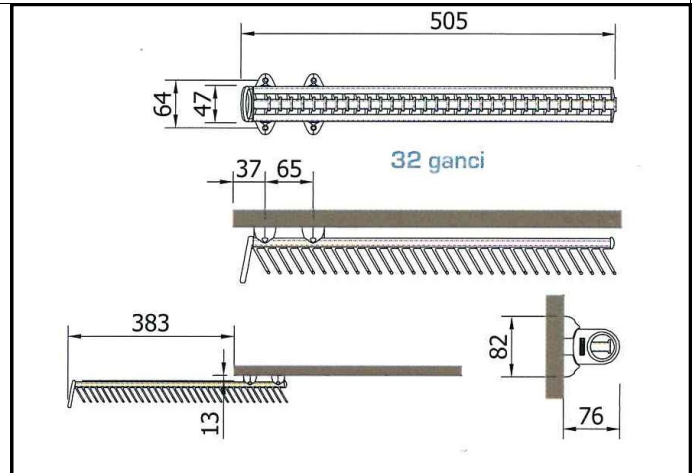

BIANCO

DI05XX400

SUPPORTI PER TAMBURATO

COLORE	GRIGIO-NERO
	SET 4 PEZZI

ACCESSORI

SETAC110A PORTASCARPE ESTENSIBILE
DA MM 56 A 100—TRASPARENTE/ARGENTO

PORTASCARPE ESTENSIBILE
ART 111 MISURE MM 45-75
ART 112 MISURE MM 80-110

GUARNITURA PER PORTASCARPE NYLON BIANCO
89214719 1 SCOMPARTO
89214742 2 SCOMPARTI

Versione 1 ripiano
Profondità di montaggio min mm 189
Altezza di montaggio min mm 265

Versione 2 ripiani
Profondità di montaggio min mm 255
Altezza di montaggio min mm 310

ACCESSORI

SSNBP161A PORTACRAVATTE ESTRAIBILE A 32 POSTI
COLORE ALLUM./TRASPARENTE

PORPTSEX PORTAPANTALONI ESTENSIBILE
DA MM 620 A 1000 TRASP/ALLUMINIO

ART. 51051924 PORTASCIUGAMANI ESTRAIBILI
IN ALLUMINIO ANODIZZATO ARGENTO
LUNGHEZZA MM 330