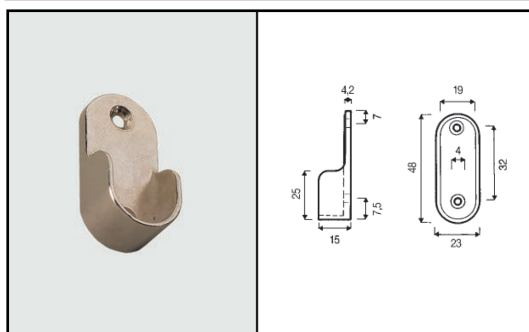

ALTEZZA REGOLABILE DA MM 65/80—84/112

ART. 162C REGGITUBO ZAMA A TERMINALE CHIUSO

FINITURA	CROMATO LUCIDO
----------	----------------

ALTEZZA REGOLABILE DA MM 65/80

ART. 196 REGGITUBO ZAMA PER TUBO TONDO D.18