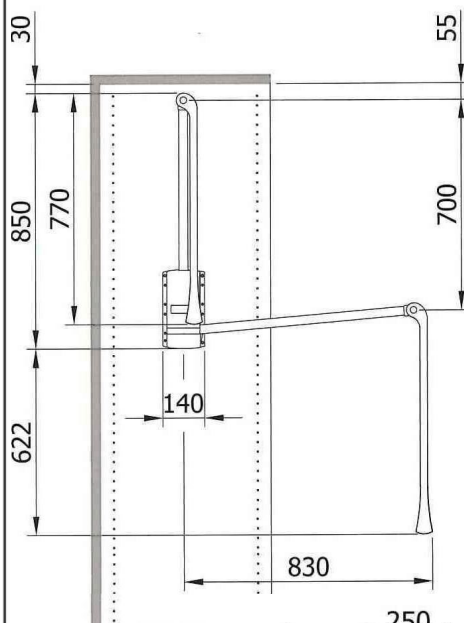

APPENDIABITI SERVETTO

SERVETTO 2004 PORTABITI SALISCENDI OLEODINAMICO PER ARMADI CON PORTATA KG 10