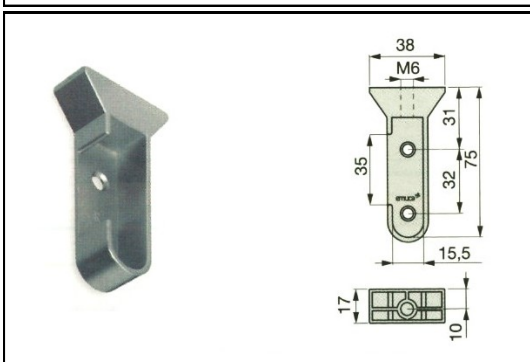

ART. 292 REGGITUBO LATERALE NYLON

FINITURA	CROMATO OPACO