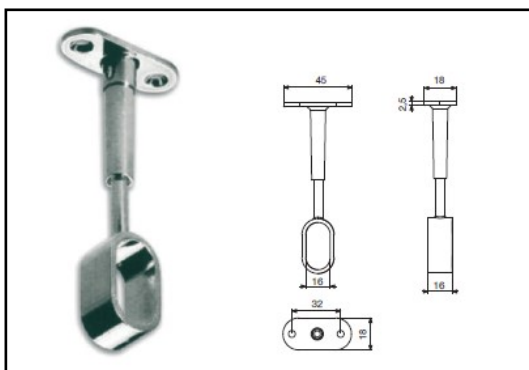

ART. 162 REGGITUBO IN ZAMA CENTRALE

FINITURA	CROMATO LUCIDO

ALTEZZA REGOLABILE DA MM 65/80—84/112

ART. 162C REGGITUBO ZAMA A TERMINALE CHIUSO

FINITURA	CROMATO LUCIDO

ALTEZZA REGOLABILE DA MM 65/80