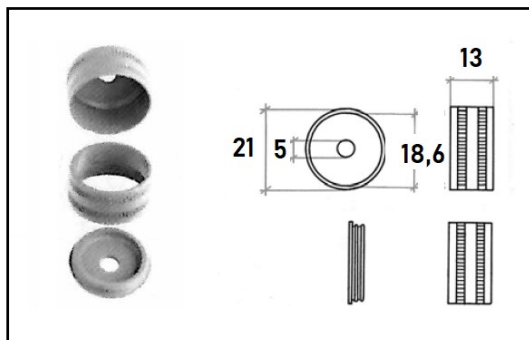

ART. 170 REGGITUBO OTTONE TORNITO PER TUBO TONDO D.18

FINITURA	ZINCATO