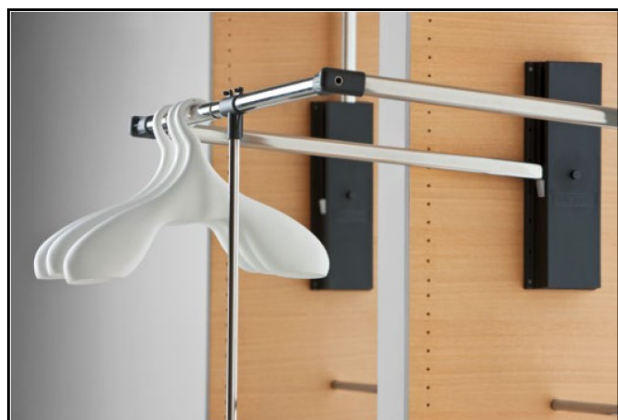

SERVETTO ONLY

PORTABITI SALISCENDI OLEODINAMICO
PER ARMADI PORTATA KG 12

MISURA REGOLABILE	DA MM 73 A 119
FINITURE	NICHEL/BEIGE
CONFEZIONE	PZ 1