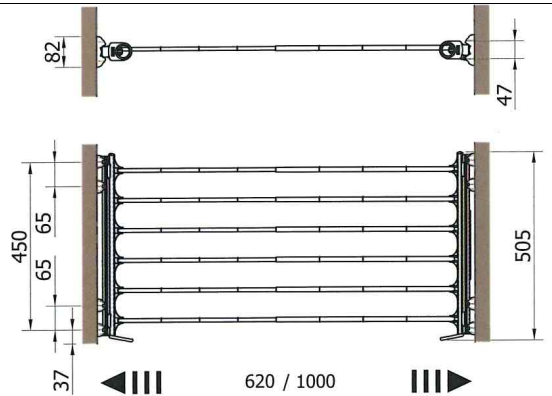

BIANCO

DI05XX400

SUPPORTI PER TAMBURATO

COLORE	GRIGIO-NERO
	SET 4 PEZZI

ACCESSORI

SETAC110A PORTASCARPE ESTENSIBILE
DA MM 56 A 100—TRASPARENTE/ARGENTO

PORTASCARPE ESTENSIBILE
ART 111 MISURE MM 45-75
ART 112 MISURE MM 80-110

GUARNITURA PER PORTASCARPE NYLON BIANCO
89214719 1 SCOMPARTO
89214742 2 SCOMPARTI

Versione 1 ripiano
Profondità di montaggio min mm 189
Altezza di montaggio min mm 265

Versione 2 ripiani
Profondità di montaggio min mm 255
Altezza di montaggio min mm 310

ACCESSORI

SSNBP161A PORTACRAVATTE ESTRAIBILE A 32 POSTI
COLORE ALLUM./TRASPARENTE

PORPTSEX PORTAPANTALONI ESTENSIBILE
DA MM 620 A 1000 TRASP/ALLUMINIO

ART. 51051924 PORTASCIUGAMANI ESTRAIBILI
IN ALLUMINIO ANODIZZATO ARGENTO
LUNGHEZZA MM 330