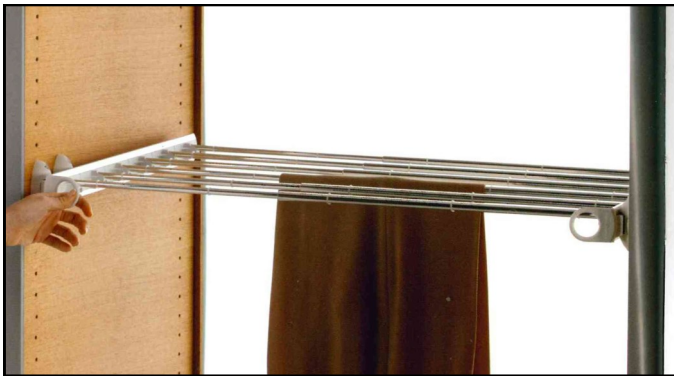

PORPTSEX PORTAPANTALONI ESTENSIBILE
DA MM 620 A 1000 TRASP/ALLUMINIO