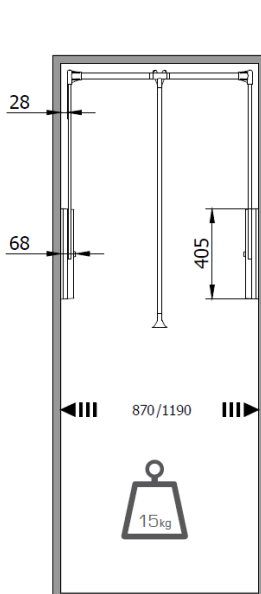

ALTEZZA REGOLABILE DA MM 65/80—84/112

ART. 162C REGGITUBO ZAMA A TERMINALE CHIUSO

FINITURA	CROMATO LUCIDO
----------	----------------

ALTEZZA REGOLABILE DA MM 65/80

ART. 196 REGGITUBO ZAMA PER TUBO TONDO D.18

NERO - NICHELATO
SE08LA100 cm 77-120

BIANCO - BIANCO
SE08LA404 cm 77-120

GRIGIO - GRIGIO
SE08LAGA0 cm 77-120

APPENDIABITI SALISCENDI-ACCESSORI

SERVETTO ONLY

PORTABITI SALISCENDI OLEODINAMICO
PER ARMADI PORTATA KG 12

MISURA REGOLABILE	DA MM 73 A 119
FINITURE	NICHEL/BEIGE
CONFEZIONE	PZ 1

SERVETTO PROFESSIONAL

PORTABITI SALISCENDI OLEODINAMICO
PER ARMADI PORTATA KG 15

MISURE	DA MM 870 A MM 1190
FINITURE	NICHEL/NERO
CONFEZIONE	PZ 1