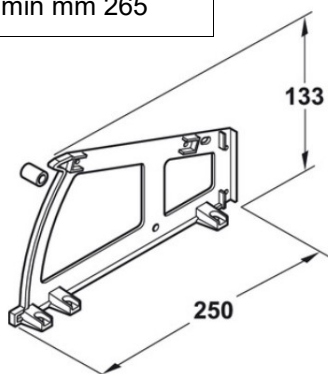

BIANCO

DI05XX400

SUPPORTI PER TAMBURATO

COLORE	GRIGIO-NERO
	SET 4 PEZZI

ACCESSORI

SETAC110A PORTASCARPE ESTENSIBILE
DA MM 56 A 100—TRASPARENTE/ARGENTO

PORTASCARPE ESTENSIBILE
ART 111 MISURE MM 45-75
ART 112 MISURE MM 80-110

GUARNITURA PER PORTASCARPE NYLON BIANCO
89214719 1 SCOMPARTO
89214742 2 SCOMPARTI

Versione 1 ripiano
Profondità di montaggio min mm 189
Altezza di montaggio min mm 265

Versione 2 ripiani
Profondità di montaggio min mm 255
Altezza di montaggio min mm 310