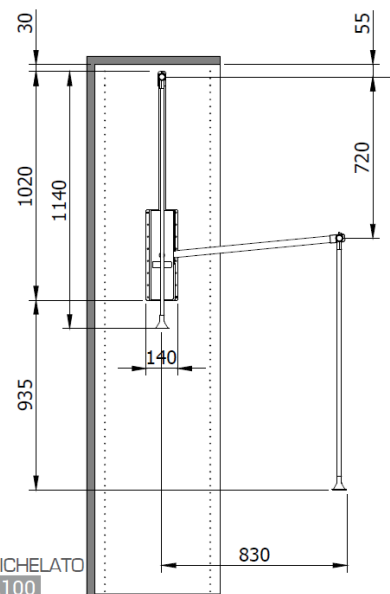

NERO-NICHELATO
SE02LA100