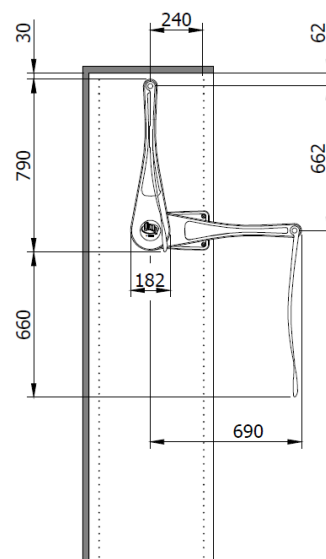

ALTEZZA REGOLABILE DA MM 65/80—84/112

ART. 162C REGGITUBO ZAMA A TERMINALE CHIUSO

FINITURA	CROMATO LUCIDO
----------	----------------

ALTEZZA REGOLABILE DA MM 65/80

ART. 196 REGGITUBO ZAMA PER TUBO TONDO D.18

NERO - NICHELATO
SE08LA100 cm 77-120

BIANCO - BIANCO
SE08LA404 cm 77-120

GRIGIO - GRIGIO
SE08LAGA0 cm 77-120

APPENDIABITI SALISCENDI-ACCESSORI

SERVETTO ONLY

PORTABITI SALISCENDI OLEODINAMICO
PER ARMADI PORTATA KG 12

MISURA REGOLABILE	DA MM 73 A 119
FINITURE	NICHEL/BEIGE
CONFEZIONE	PZ 1

SERVETTO PROFESSIONAL

PORTABITI SALISCENDI OLEODINAMICO
PER ARMADI PORTATA KG 15

MISURE	DA MM 870 A MM 1190
FINITURE	NICHEL/NERO
CONFEZIONE	PZ 1