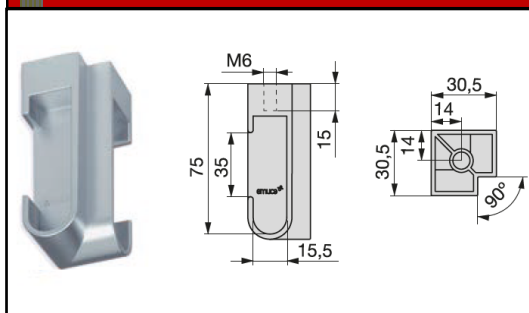

ACCESSORI PER TUBI APPENDIABILI

ART. 60032 REGGITUBO ANGOLARE NYLON

FINITURA	CROMATO OPACO