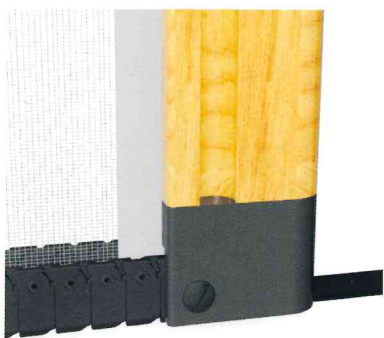

## Laterale avvolgibile

### Dimensioni massime consigliate

Larghezza: 1800 mm - Altezza: 2700 mm

- L'altezza dovrà essere almeno 20 cm superiore alla larghezza.
- Senza barriere architettoniche.
- La zanzariera verrà fornita con compensatore di serie.
- Fuori dalle misure consigliate non verrà fornita nessuna garanzia tecnica sul funzionamento del prodotto.

### Versione doppia laterale

Larghezza: 3600 mm - Altezza: 2700 mm

- A richiesta con catenaccio superiore.

Regolatore di scorrimento

Catenaccio per doppia anta a richiesta