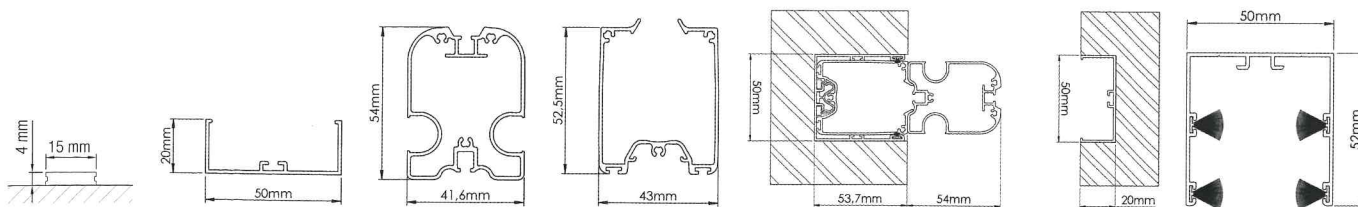

### Dimensioni massime consigliate

Larghezza: 1800 mm - Altezza: 2700 mm

- L'altezza dovrà essere almeno 20 cm superiore alla larghezza.
- Senza barriere architettoniche.
- La zanzariera verrà fornita con compensatore di serie.
- Fuori dalle misure consigliate non verrà fornita nessuna garanzia tecnica sul funzionamento del prodotto.

### Versione doppia laterale

Larghezza: 3600 mm - Altezza: 2700 mm

- A richiesta con catenaccio superiore.

Regolatore di scorrimento

Catenaccio per doppia anta a richiesta

## Misure Sezioni

Guida inferiore

Profilo d'incontro

Barra maniglia

Cassonetto

Dimensioni di incasso massime

Guida Superiore /  
Compensatore (con solo  
spazzolino filo esterno)